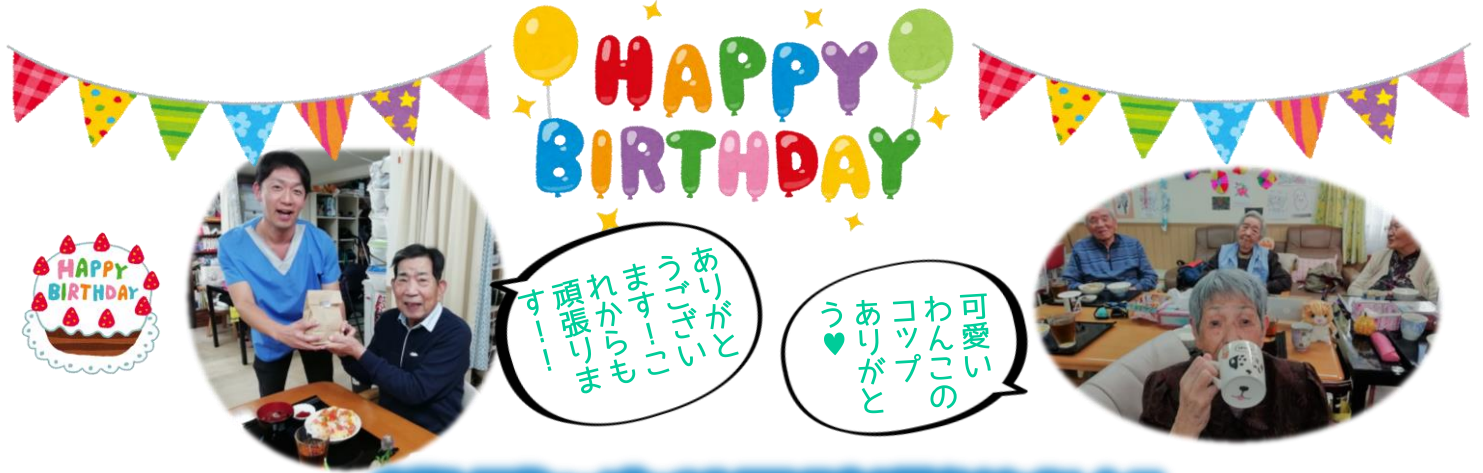

なごやか通信

地域密着型デイサービス

今月も笑顔いっぱいのお誕生日会が開催されました♡

ぶどうの大収穫祭

今年野菜に続き、
庭のぶどうも大豊作!!!
売っているものよりおいしい
と大評判♪食べきれない分はみ
なで房から外し、ジューズへ変
わります!

漬け物作り

▲にしんの処理中
◀仕込みが終わり
漬け樽に

あると嬉しい漬け物!
教えていただきながらにしん漬
けや大根などを漬けて楽しんでいま
す。